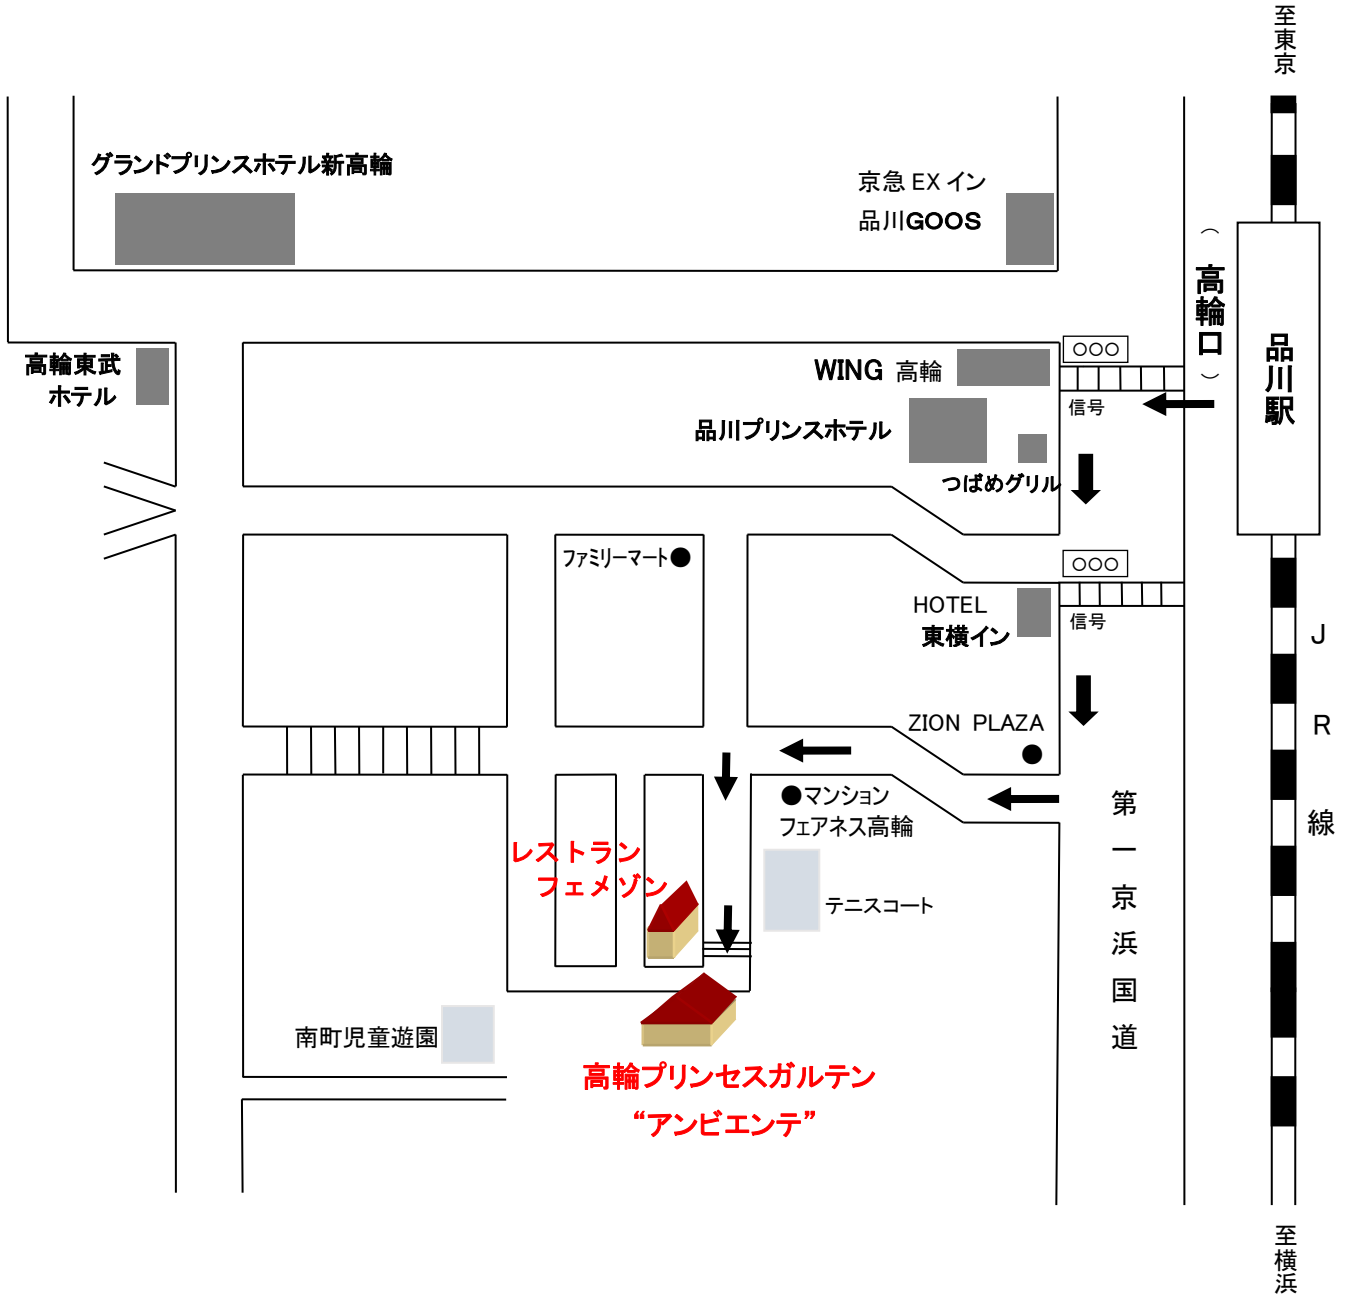

# アクセスマップ

## “アンビエンテ” 高輪プリンセスガルテン

JR品川駅高輪口より徒歩約6分、住宅街の中にあるドイツ風建物です。  
プリンセスホテル内ではありませんのでご注意ください。

高輪プリンセスガルテン内 **日欧芸術文化振興会事務局**  
港区高輪 4-24-40 TEL03-3443-1524